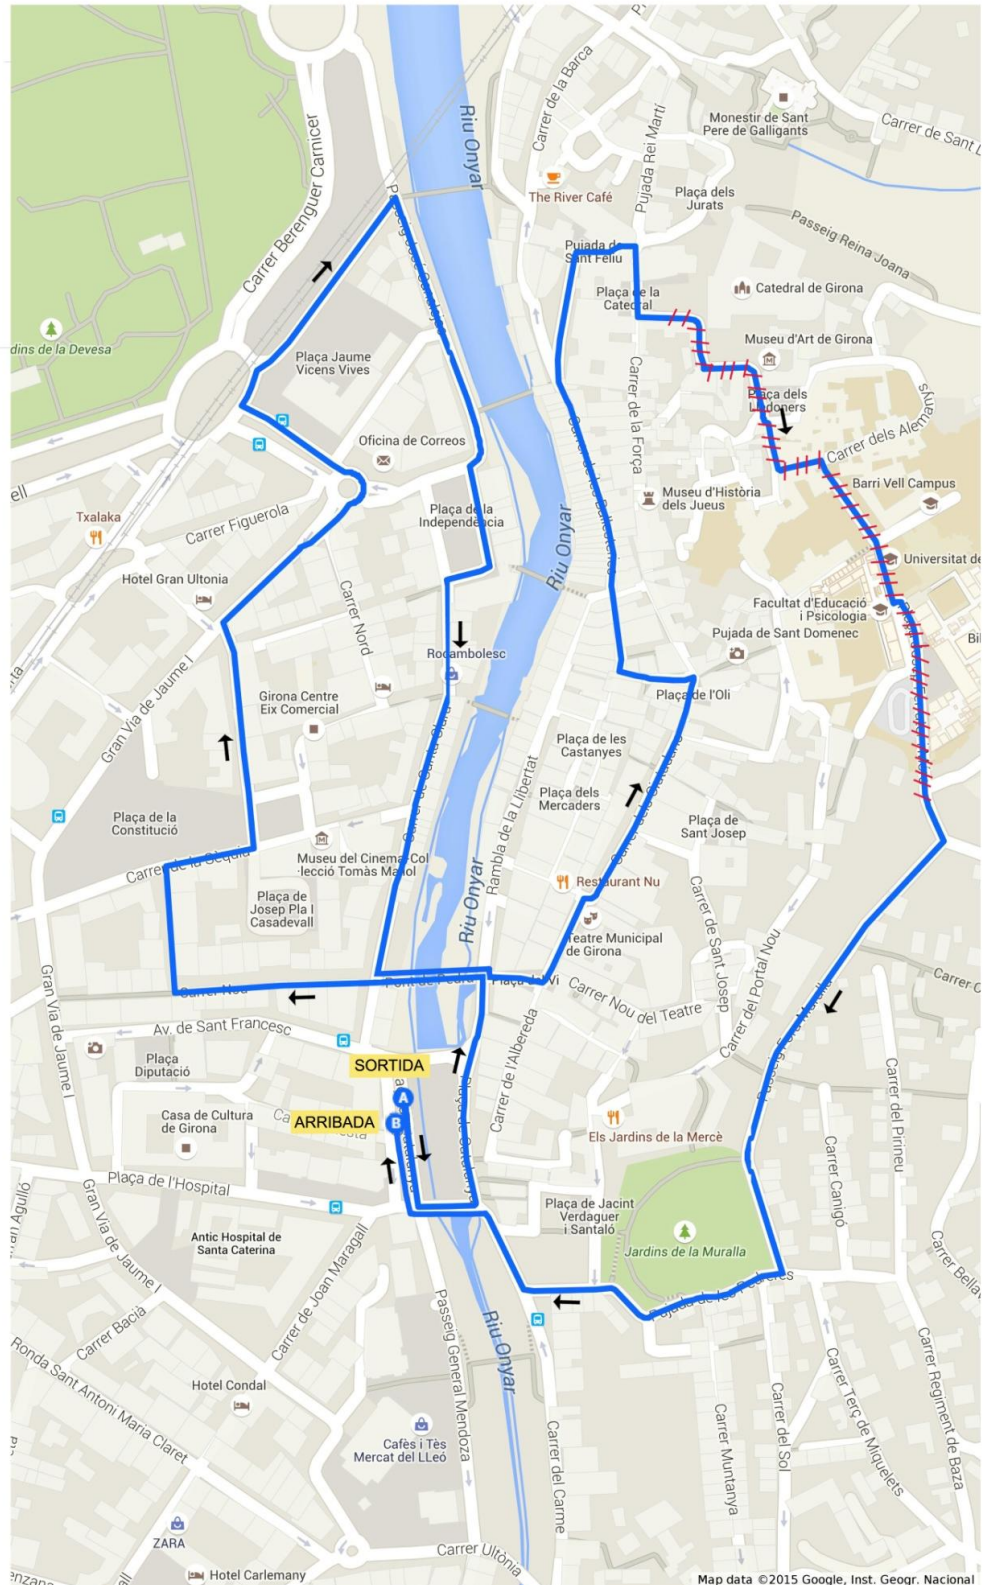

MAPES DELS CIRCUITS

QUARTA CURSA CONTRA EL CÀNCER **Caminada 5km**

Indicacions:

SORTIDA

Plaça de Catalunya
Girona

ARRIBADA

Plaça de Catalunya
Girona

Recorregut:

Sortida: Volta a tota la Plaça de Catalunya en sentit de circulació.

Pont de Pedra
Carrer Nou
Carrer Grober
Carrer Sèquia
Carrer Francesc Eiximenis
Gran Via de Jaume Primer
Rotonda de correus
Avinguda Ramon Folch
Carrer Berenguer Carnicer
Passeig Canalejas
Plaça Independència
Carrer santa Clara
Pont de Pedra
Pujada del Pont de Pedra
Plaça del Vi
Carrer Ciutadans
Plaça de l'Oli
Carrer de la Cort Reial
Carrer de les Ballesteries
Plaça Sant Feliu
Pujada del Rei Martí
Plaça de la Catedral
Pujada de la Catedral
Muralla (recórrer-ne un tros)
Passeig Fora Muralla
Jardins de la Muralla
Plaça Catalunya

Arribada: Es donarà la volta a part la plaça, en sentit contrari a la sortida per arribar al mateix lloc de sortida.

Per sobre la muralla

Map data ©2015 Google, Inst. Geogr. Nacional