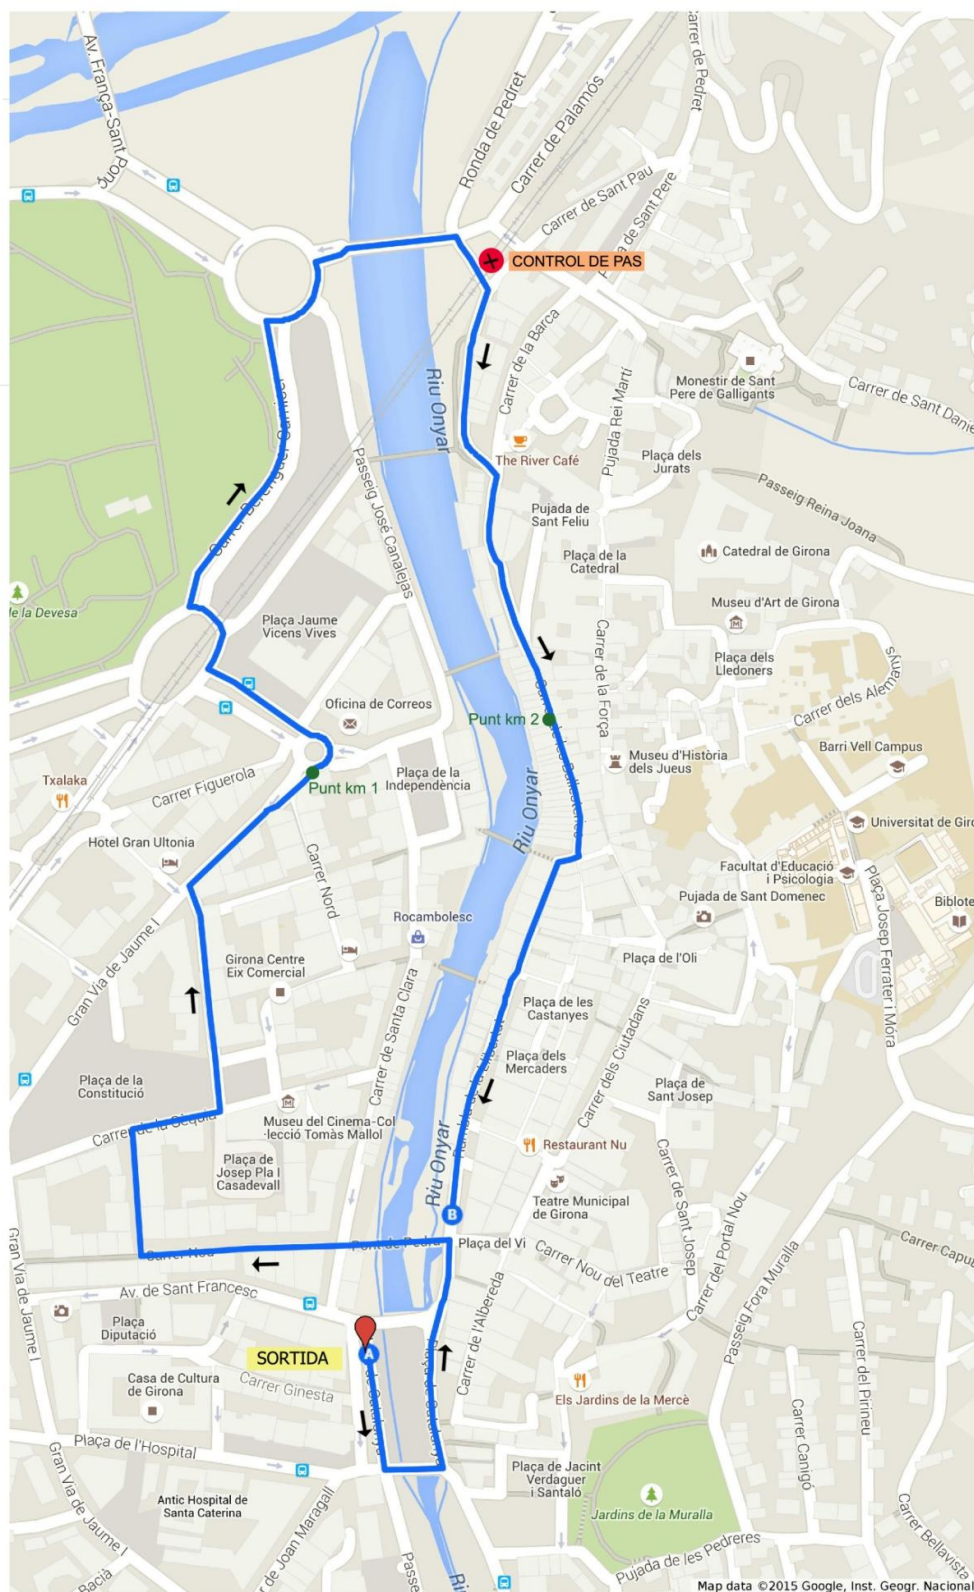

IV CURSA CONTRA EL CÀNCER **Cursa 5km** 1a VOLTA

Indicacions:

SORTIDA

A
Plaça de Catalunya
Girona

B
Inici segona volta

Recorregut 1a volta:

Sortida: Volta a tota la Plaça de Catalunya en sentit de circulació.

Pont de Pedra
Carrer Nou
Carrer Grober
Carrer Sèquia
Carrer Francesc Eiximenis
Gran Via de Jaume Primer
Rotonda de correus
Avinguda Ramon Folch
Rotonda del Rellotge
Passeig Devesa
Rotonda del Pont de Pedret
Pont de Pedret
Carrer Jaume Pons i Martí
Carrer Calderers
Pujada de Sant Feliu
Carrer de les Ballesteries
Carrer de l'Argenteria
Rambla de la Llibertat
Plaça Catalunya

Inici 2a volta

● Punt quilomètric

Map data ©2015 Google, Inst. Geogr. Nacional

IV CURSA CONTRA EL CÀNCER **Cursa 5km** 2a VOLTA

Indicacions

- A**
Inici segona volta
- B**
Plaça de Catalunya
17002 Girona

Recorregut 2a volta:

Sortida:
El circuit segueix sense donar la volta a la Plaça Catalunya per:

Avinguda de Sant Francesc
Carrer de Santa Clara
Carrer Nou
Carrer Grober
Carrer Sèquia
Carrer Francesc Eiximenis
Gran Via de Jaume Primer
Rotonda de correus
Avinguda Ramon Folch
Rotonda del Rellotge
Passeig Devesa
Rotonda del Pont de Pedret
Pont de Pedret
Carrer Jaume Pons i Martí
Carrer Calderers
Pujada de Sant Feliu
Carrer de les Ballesteries
Carrer de l'Argenteria
Rambla de la Llibertat
Plaça Catalunya