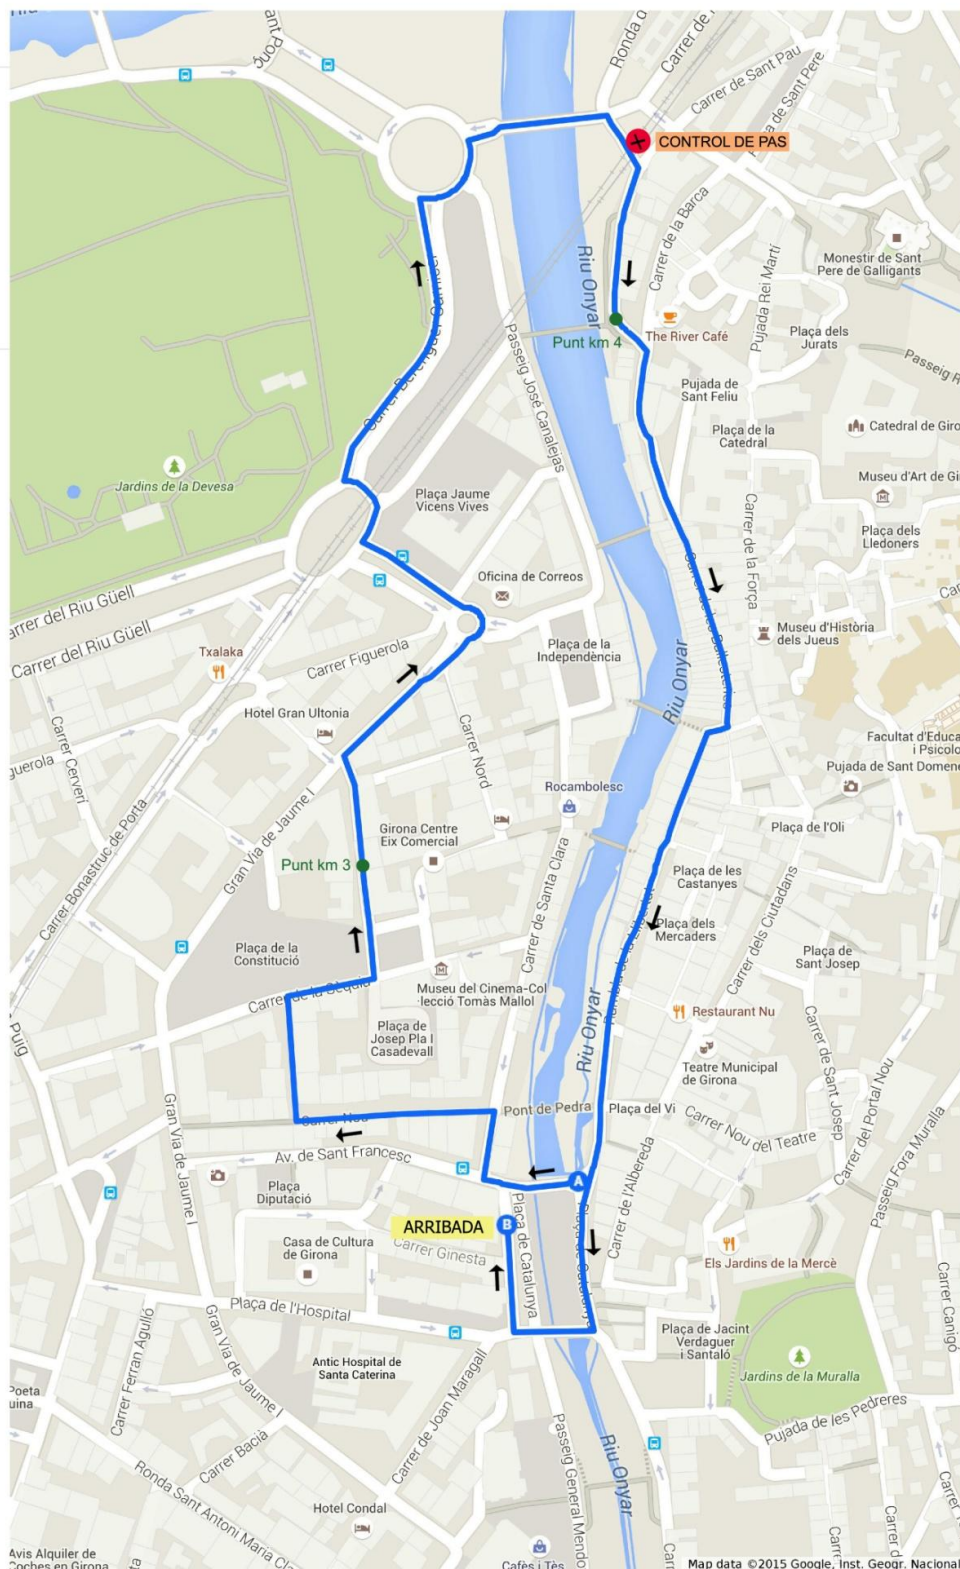

IV CURSA CONTRA EL CÀNCER **Cursa 5km** 2a VOLTA

Indicacions

- **A**
  Inici segona volta
- **B**
  Plaça de Catalunya
  17002 Girona

Recorregut 2a volta:

Sortida:
El circuit segueix sense donar la volta a la Plaça Catalunya per:

Avinguda de Sant Francesc
Carrer de Santa Clara
Carrer Nou
Carrer Grober
Carrer Sèquia
Carrer Francesc Eiximenis
Gran Via de Jaume Primer
Rotonda de correus
Avinguda Ramon Folch
Rotonda del Rellotge
Passeig Devesa
Rotonda del Pont de Pedret
Pont de Pedret
Carrer Jaume Pons i Martí
Carrer Calderers
Pujada de Sant Feliu
Carrer de les Ballesteries
Carrer de l'Argenteria
Rambla de la Llibertat
Plaça Catalunya

Arribada: Es donarà la volta a tota la plaça, en sentit contrari a la sortida per arribar al mateix lloc de sortida.

Punt quilomètric

Avis Alquiler de Coches en Girona

Cafes i Tés

Map data ©2015 Google, Inst. Geogr. Nacional